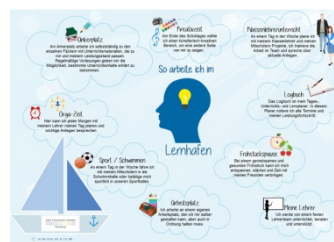

KURT-TUCHOLSKY-SCHULE

Flensburg

GEMEINSCHAFTSSCHULE MIT OBERSTUFE • EUROPASCHULE

Tag der offenen Tür an der Kurt-Tucholsky-Schule

Am Samstag, den 10.11.18 öffnet die Kurt-Tucholsky-Schule in Adelby das erste Mal seit Langem ihre Türen für Besucher, besonders für Eltern zukünftiger 5. Klässler, aber auch für interessierte Oberstufenschüler/innen. In der Zeit von 9.00 bis 12.30 Uhr können Sie sich die Schule und ihren Unterricht ansehen.

Die Gemeinschaftsschule mit Oberstufe zeigt nicht nur Unterricht in den Jahrgängen 5, 6, 7 und 11, sie bietet zudem den Besuchern in den Pausenzeiten zwischen den Stunden ein abwechslungsreiches Angebot aus Informationen zu den einzelnen schulischen Bereichen, wie dem neuen Konzept „Lernhafen“ und Unterhaltung, wie Tanz- oder Musikaufführungen.